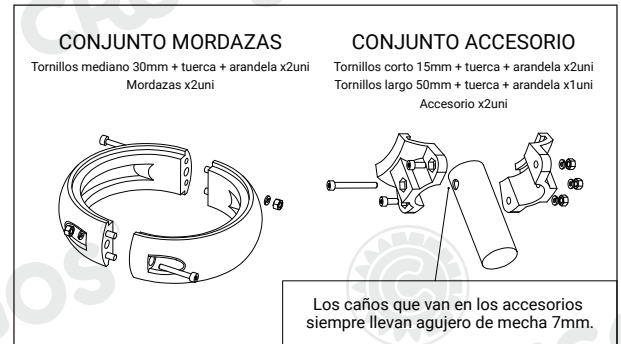

Bultos:

- ☐ 25 PÁTAS C/TAPAS - verde manzana
- -10 patas p/flor rot
- -1 pata c/tambores
- ☐ 1 CAÑO P/TOBOGÁN RULO 1.3M - naranja
- ☐ 3 PAQUETES DE 4 CAÑOS P/MARCOS ENTRADA ROT
- ☐ 1 SOPORTE C/CUERNO P/TOB CERRADO
- ☐ 1 SOPORTE C/CUERNO P/TOB ABIERTO
- ☐ 5 PISOS CUADRADOS GRANDES
- ☐ 3 PISOS PARALELOGRAMOS
- ☐ 1 PISO PLATAFORMA
- ☐ 1 PUENTE PREMIUM CHICO
- ☒ 3 ESCALERAS 0.9M
- ☐ 1 CHAPON P/PISTA DOBLE
- ☐ 3 PARES DE BARANDAS P/ESCALERA 0.9m - gris perla
- ☐ 1 PAR DE REJAS P/PISO PLATAFORMA P/RULO - gris perla
- ☐ 1 PAR DE BARANDAS P/PUENTE CHICO - gris perla
- ☐ 9 REJAS CIEGAS (5 bultos) - gris perla
- ☐ 1 VOLANTE P/PISTA DOBLE P/MORDAZAS - gris perla
- ☐ 6 PAQUETES DE 2 MANIJONES C/U - gris perla
- ☐ 2 MARCOS TATETI C/KIT DE CILINDROS Y 2 CAÑOS P/MORDAZAS C/U - naranja y amarillo
- ☐ 1 PANEL DE MEMORIA C/CAÑO P/MORDAZAS (9 cubos) - naranja y gris perla
- ☐ 1 TOBOGÁN RULO 1.3M - naranja
- ☐ 1 PALESTRA - naranja
- ☐ 1 PISTA DOBLE - naranja
- ☐ 1 MARCO ENTRADA ROT - naranja
- ☐ 2 PAQUETES C/2 MARCO ENTRADA ROT + 1 RECTA C/U - naranja
- ☐ 1 PAQUETE C/1 CURVA 30° + 1 RECTA TUBO - naranja
- ☐ 1 PAQUETE C/1 PIEZA TRANSFERENCIA + 1 TRAMO RECTO + 1 TRAMO CURVA DERECHA + 1 TRAMO SALIDA - naranja

- ☐ 10 FLORES ROTOMOLDEO - rojo
- ☐ 1 CAJA C/MORDAZAS
- ☐ 1 CAJA C/BULONERÍA Y POMOS

Total de bultos: 85

- 113 varillas roscadas
- 8 pomos
- 71 mordazas
- 106 acc. mordazas