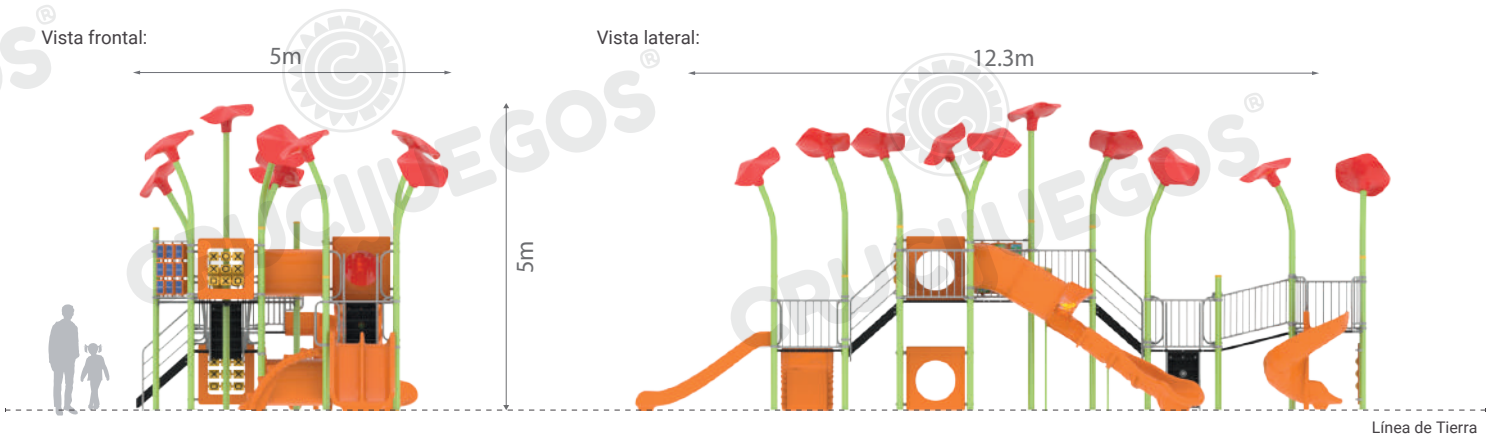

Ficha técnica: Formato n°03; Vigencia: 01/04/2022

Art. 16072 - Mangrullo Amapolas Mediano

- Premium

Imagen referencial. Para más información ingrese a www.insumos.crucijuegos.com**Capacidad:** 12 personas**Rango de edad:** 4 a 12 años**Medidas generales:** 5m x 5m x 12.3m**Área de seguridad:** □ 15.15m x 7.75m**Peso:** 900kg**Volumen:** 20m³**Altura de caída:** 1.8m**Tiempo de instalación:** 1 día**Especificaciones Generales:**

Se recomienda la utilización de baldosas de caucho antigolpes en el área de juego.

Medidas generales:

Vista frontal:

5m

Vista lateral:

12.3m

5m

Para más información ingrese a www.insumos.crucijuegos.com

Bultos:

- 25 PÁTAS C/TAPAS - verde manzana
- 10 patas p/flor rot
- 1 pata c/tambores
- 1 CAÑO P/TOBOGÁN RULO 1.3M - naranja
- 3 PAQUETES DE 4 CAÑOS P/MARCOS ENTRADA ROT
- 1 SOPORTE C/CUERNO P/TOB CERRADO
- 1 SOPORTE C/CUERNO P/TOB ABIERTO
- 5 PISOS CUADRADOS GRANDES
- 3 PISOS PARALELOGRAMOS
- 1 PISO PLATAFORMA
- 1 PUENTE PREMIUM CHICO
- 3 ESCALERAS 0.9M
- 1 CHAPON P/PISTA DOBLE
- 3 PARES DE BARANDAS P/ESCALERA 0.9m - gris perla
- 1 PAR DE REJAS P/PISO PLATAFORMA P/RULO - gris perla
- 1 PAR DE BARANDAS P/PUENTE CHICO - gris perla
- 9 REJAS CIEGAS (5 bultos) - gris perla
- 1 VOLANTE P/PISTA DOBLE P/MORDAZAS - gris perla
- 6 PAQUETES DE 2 MANIJONES C/U - gris perla
- 2 MARCOS TATETI C/KIT DE CILINDROS Y 2 CAÑOS P/MORDAZAS C/U - naranja y amarillo
- 1 PANEL DE MEMORIA C/CAÑO P/MORDAZAS (9 cubos) - naranja y gris perla
- 1 TOBOGÁN RULO 1.3M - naranja
- 1 PALESTRA - naranja
- 1 PISTA DOBLE - naranja
- 1 MARCO ENTRADA ROT - naranja
- 2 PAQUETES C/2 MARCO ENTRADA ROT + 1 RECTA C/U - naranja
- 1 PAQUETE C/1 CURVA 30° + 1 RECTA TUBO - naranja
- 1 PAQUETE C/1 PIEZA TRANSFERENCIA + 1 TRAMO RECTO + 1 TRAMO CURVA DERECHA + 1 TRAMO SALIDA - naranja