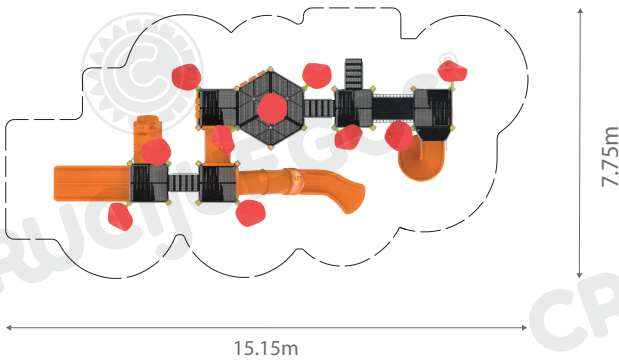

Ficha técnica: Formato n°03; Vigencia: 01/04/2022

Art. 16072 - Mangrullo Amapolas Mediano

- Premium

Imagen referencial. Para más información ingrese a www.insumos.crucijuegos.com**Capacidad:** 12 personas**Rango de edad:** 4 a 12 años**Medidas generales:** 5m x 5m x 12.3m**Área de seguridad:** □ 15.15m x 7.75m**Peso:** 900kg**Volumen:** 20m³**Altura de caída:** 1.8m**Tiempo de instalación:** 1 día**Especificaciones Generales:**

Características técnicas:

- Estructura:**
 - Patas: caño de Ø4 1/2" x2mm
 - Piso y escaleras: conformado por chapa plegada, cortada y poliperforada mediante tecnología láser, con terminación antideslizante.
 - Bulonería antivandálica, con protectores plásticos.
- Barandas y caños secundarios:** Conformado por caños de Ø1" x1.6mm, Ø1 1/4" x 2mm y Ø2" x2mm
- Piezas plásticas:** El polietileno utilizado en el proceso de rotomoldeo es "FULL G", grado full, apto para parques infantiles, depósitos de agua, agricultura, piezas técnicas y embarcaciones. Compuesto polímero hexeno de baja densidad lineal, libre de metales pesados, con "ADITIVO UV8" y antioxidantes. Bajo normativa ASTM D 1238, ASTM D 638, ASTM D 1505, ASTM D 1693.

Se recomienda la utilización de baldosas de caucho antigolpes en el área de juego.

Medidas generales:

Vista frontal:

5m

Vista lateral:

12.3m

5m

Para más información ingrese a www.insumos.crucijuegos.com