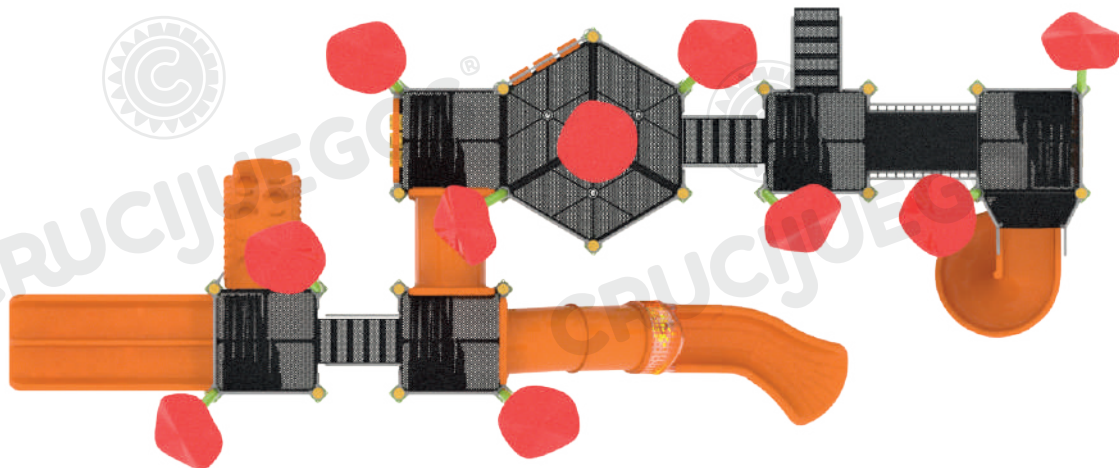

Bultos:

- ☐ 25 PÁTAS C/TAPAS - verde manzana
- -10 patas p/flor rot
- -1 pata c/tambores
- ☐ 1 CAÑO P/TOBOGÁN RULO 1.3M - naranja
- ☐ 3 PAQUETES DE 4 CAÑOS P/MARCOS ENTRADA ROT
- ☐ 1 SOPORTE C/CUERNO P/TOB CERRADO
- ☐ 1 SOPORTE C/CUERNO P/TOB ABIERTO
- ☐ 5 PISOS CUADRADOS GRANDES
- ☐ 3 PISOS PARALELOGRAMOS
- ☐ 1 PISO PLATAFORMA
- ☐ 1 PUENTE PREMIUM CHICO
- ☒ 3 ESCALERAS 0.9M
- ☐ 1 CHAPON P/PISTA DOBLE
- ☐ 3 PARES DE BARANDAS P/ESCALERA 0.9m - gris perla
- ☐ 1 PAR DE REJAS P/PISO PLATAFORMA P/RULO - gris perla
- ☐ 1 PAR DE BARANDAS P/PUENTE CHICO - gris perla
- ☐ 9 REJAS CIEGAS (5 bultos) - gris perla
- ☐ 1 VOLANTE P/PISTA DOBLE P/MORDAZAS - gris perla
- ☐ 6 PAQUETES DE 2 MANIJONES C/U - gris perla
- ☐ 2 MARCOS TATETI C/KIT DE CILINDROS Y 2 CAÑOS P/MORDAZAS C/U - naranja y amarillo
- ☐ 1 PANEL DE MEMORIA C/CAÑO P/MORDAZAS (9 cubos) - naranja y gris perla
- ☐ 1 TOBOGÁN RULO 1.3M - naranja
- ☐ 1 PALESTRA - naranja
- ☐ 1 PISTA DOBLE - naranja
- ☐ 1 MARCO ENTRADA ROT - naranja
- ☐ 2 PAQUETES C/2 MARCO ENTRADA ROT + 1 RECTA C/U - naranja
- ☐ 1 PAQUETE C/1 CURVA 30° + 1 RECTA TUBO - naranja
- ☐ 1 PAQUETE C/1 PIEZA TRANSFERENCIA + 1 TRAMO RECTO + 1 TRAMO CURVA DERECHA + 1 TRAMO SALIDA - naranja

- ☐ 10 FLORES ROTOMOLDEO - rojo
- ☐ 1 CAJA C/MORDAZAS
- ☐ 1 CAJA C/BULONERÍA Y POMOS

Total de bultos: 85

- 113 varillas roscadas
- 8 pomos
- 71 mordazas
- 106 acc. mordazas