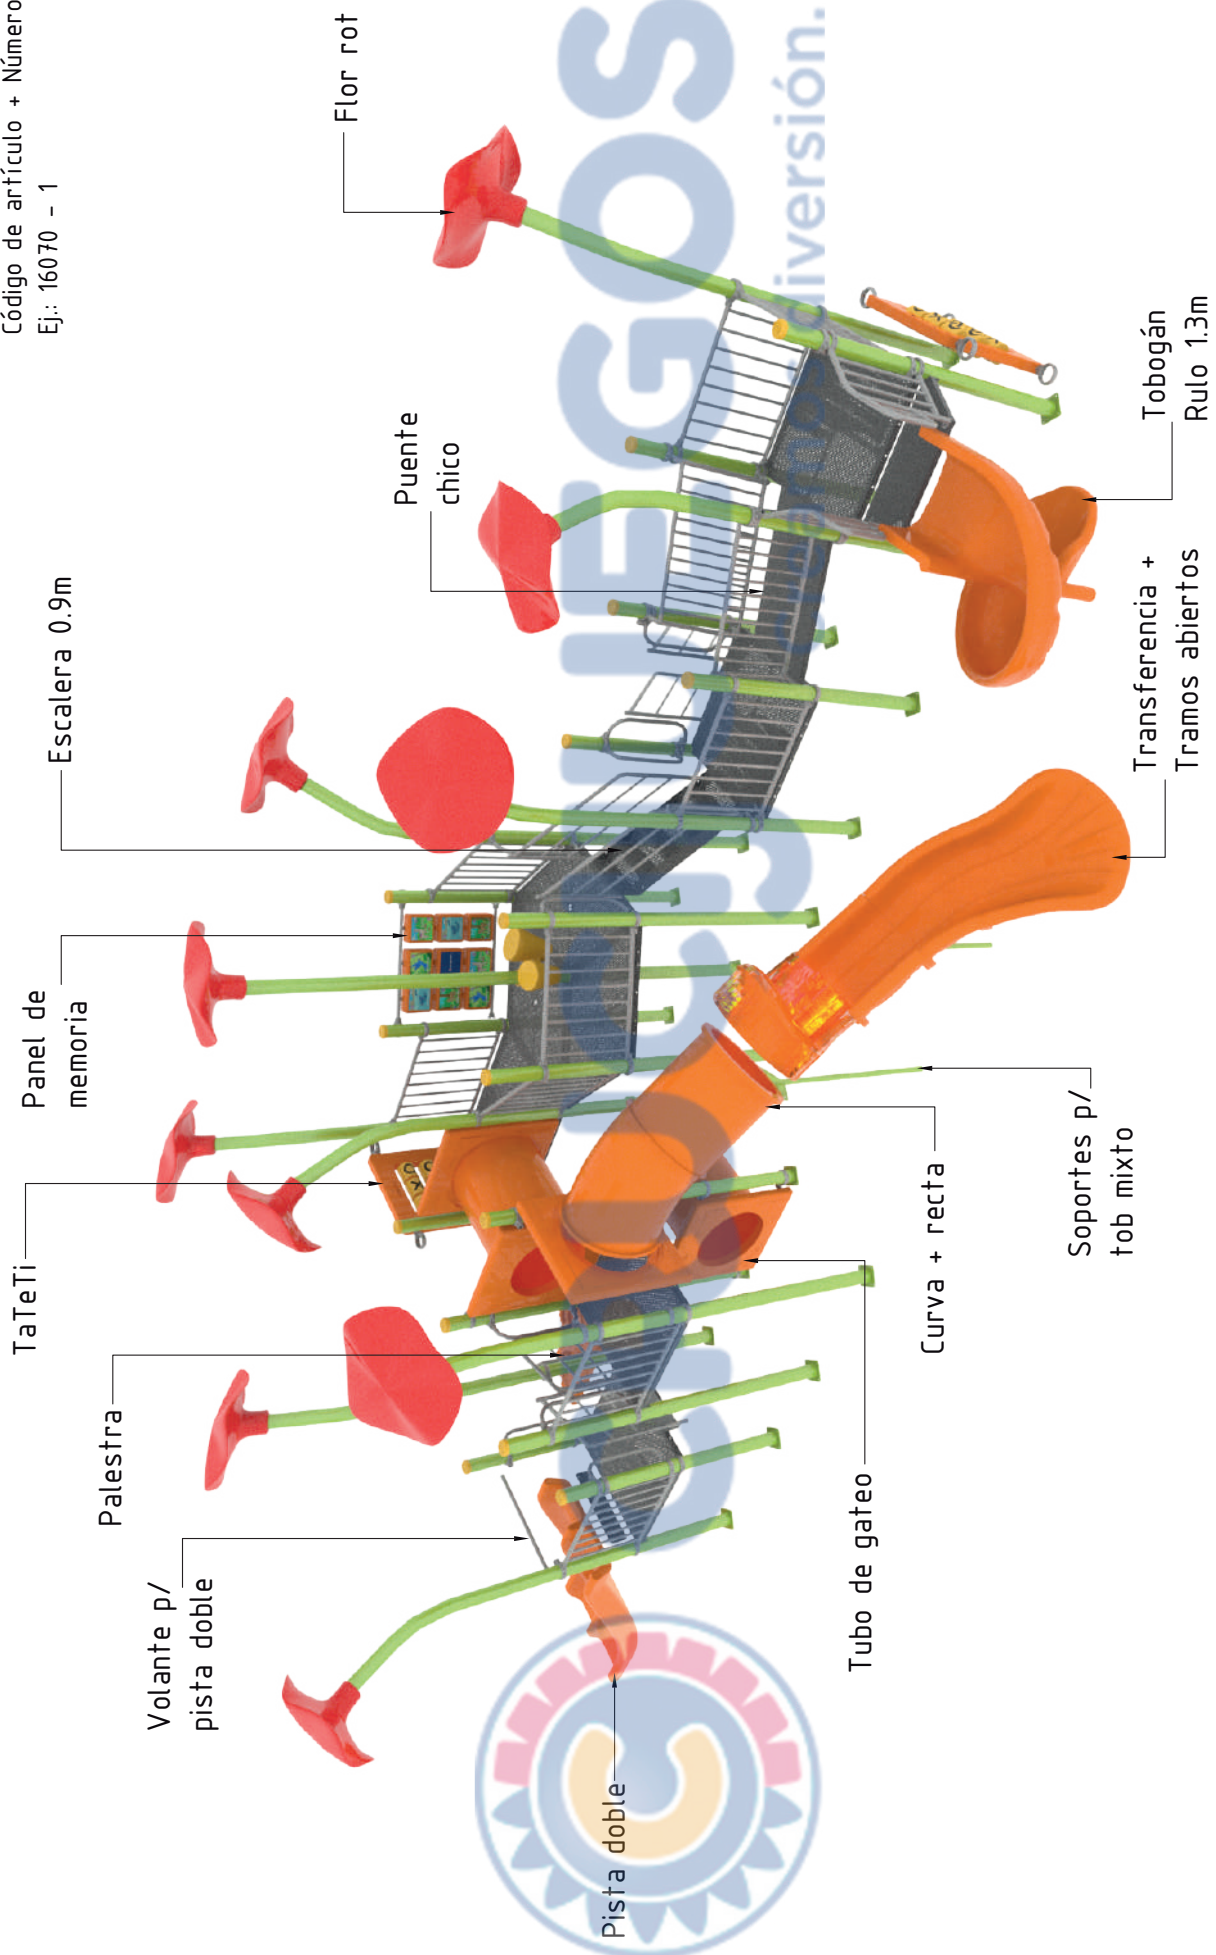

Mangrullo con torres de variada altura sin techos. Los niños pueden jugar en el Panel Ta-Te-Ti, Panel de moria, tocar los tambores, pasar por los tubos de gateo que se encuentran en diferentes alturas o trepar por la Palestra y deslizarse de manera divertida por el tobogán rulo, el tobogán doble y el tobogán mixto de 1.8m de recorrido.

Bultos:

- 25 PÁTAS C/TAPAS - verde manzana
- 10 patas p/flor rot
- 1 pata c/tambores
- 1 CAÑO P/TOBOGÁN RULO 1.3M - naranja
- 3 PAQUETES DE 4 CAÑOS P/MARCOS ENTRADA ROT
- 1 SOPORTE C/CUERNO P/TOB CERRADO
- 1 SOPORTE C/CUERNO P/TOB ABIERTO
- 5 PISOS CUADRADOS GRANDES
- 3 PISOS PARALELOGRAMOS
- 1 PISO PLATAFORMA
- 1 PUENTE PREMIUM CHICO
- 3 ESCALERAS 0.9M
- 1 CHAPON P/PISTA DOBLE
- 3 PARES DE BARANDAS P/ESCALERA 0.9m - gris perla
- 1 PAR DE REJAS P/PISO PLATAFORMA P/RULO - gris perla
- 1 PAR DE BARANDAS P/PUENTE CHICO - gris perla
- 9 REJAS CIEGAS (5 bultos) - gris perla
- 1 VOLANTE P/PISTA DOBLE P/MORDAZAS - gris perla
- 6 PAQUETES DE 2 MANIJONES C/U - gris perla
- 2 MARCOS TATETI C/KIT DE CILINDROS Y 2 CAÑOS P/MORDAZAS C/U - naranja y amarillo
- 1 PANEL DE MEMORIA C/CAÑO P/MORDAZAS (9 cubos) - naranja y gris perla
- 1 TOBOGÁN RULO 1.3M - naranja
- 1 PALESTRA - naranja
- 1 PISTA DOBLE - naranja
- 1 MARCO ENTRADA ROT - naranja
- 2 PAQUETES C/2 MARCO ENTRADA ROT + 1 RECTA C/U - naranja
- 1 PAQUETE C/1 CURVA 30° + 1 RECTA TUBO - naranja
- 1 PAQUETE C/1 PIEZA TRANSFERENCIA + 1 TRAMO RECTO + 1 TRAMO CURVA DERECHA + 1 TRAMO SALIDA - naranja

- 10 FLORES ROTOMOLDEO - rojo
- 1 CAJA C/MORDAZAS
- 1 CAJA C/BULONERÍA Y POMOS

Total de bultos: 85

-  113 varillas roscadas
- 8 pomos
- 71 mordazas
- 106 acc. mordazas

Denominación de cada pata:
 Código de artículo + Número de pata
 Ej.: 16070 - 1

TaTeTi

Panel de memoria

Escalera 0.9m

Palestra

Volante p/
pista doble

Pista doble

Puente chico

Flor rot