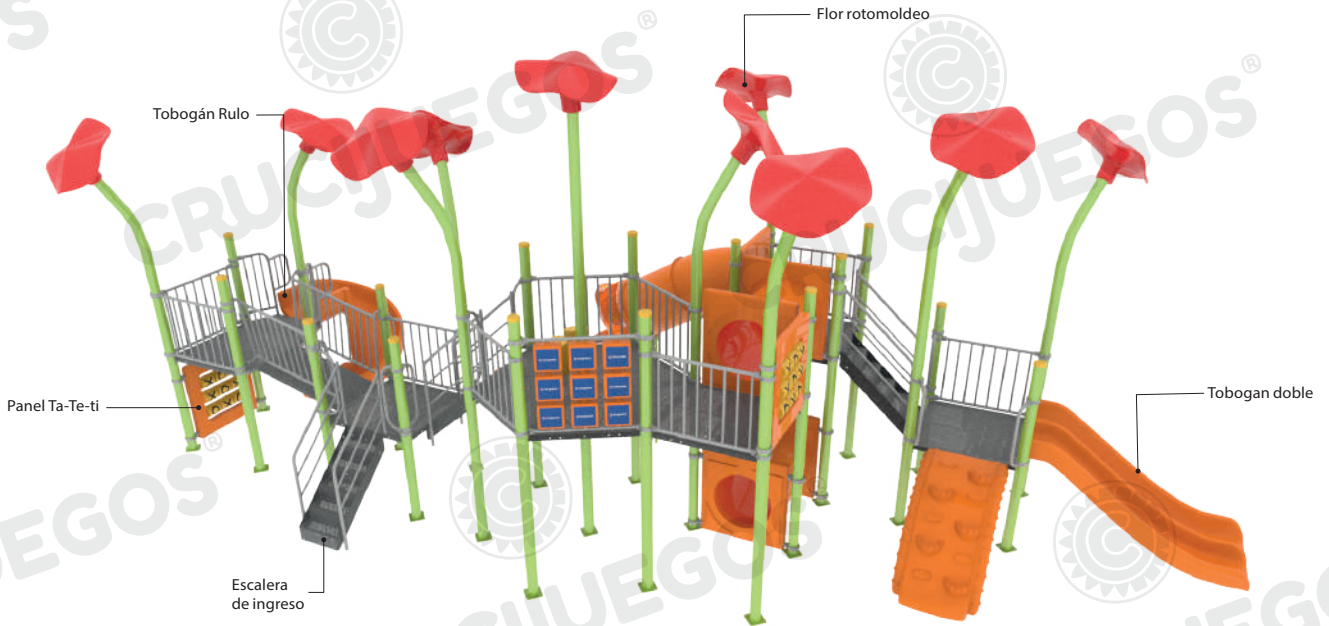

Componentes:

Producto preparado para abrocar

Área de seguridad

Los juegos requieren de un espacio mínimo para su uso. Este espacio comprende el volumen ocupado por el juego y además una serie de espacios que deben mantenerse libres de obstáculos para asegurar el libre desplazamiento y seguridad de los niños.

Se recomienda la utilización de baldosas de caucho antigolpes en el área de juego.